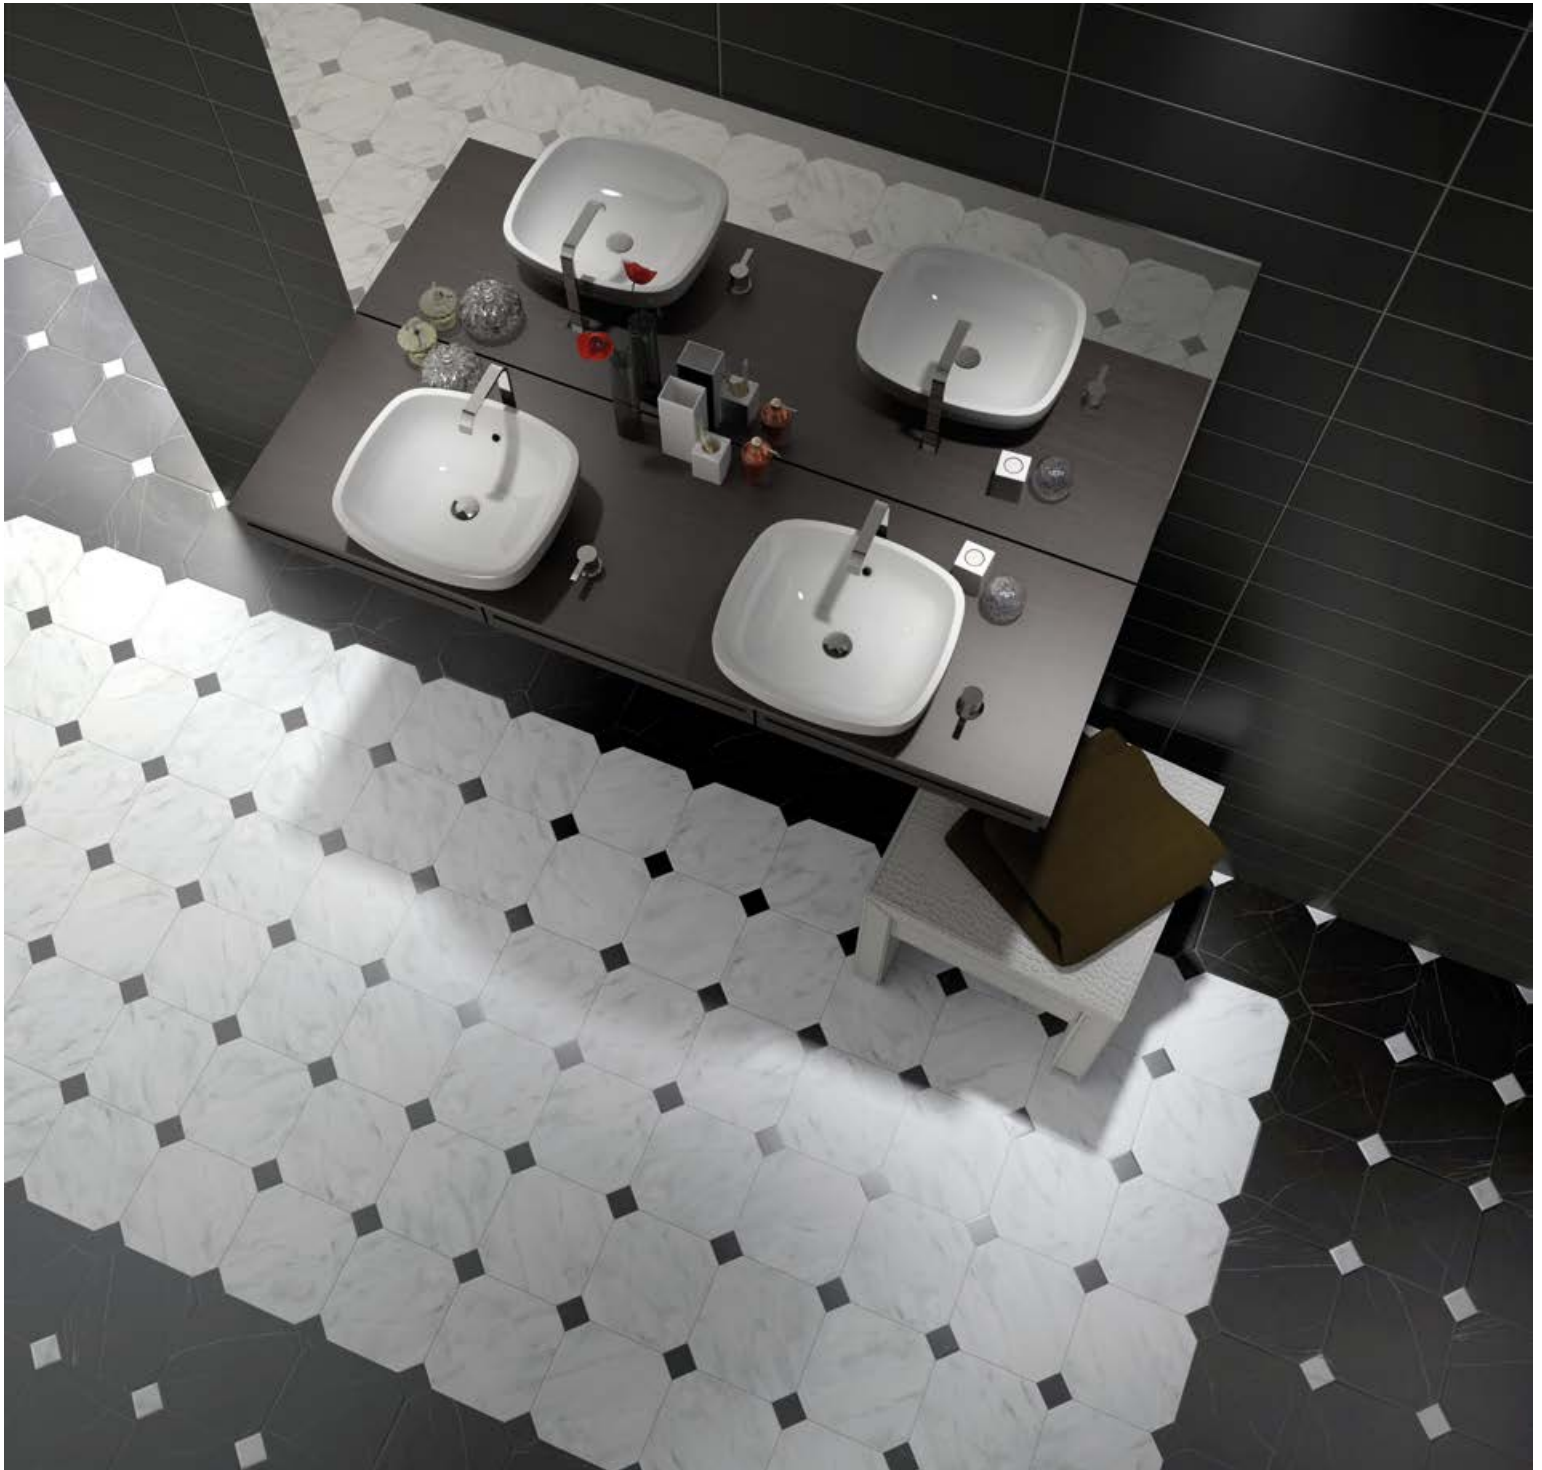

EQUIPE

+7 (495) 722-89-92

OCTAGON

R9

Octagon Gris Mate / Taco Blanco Mate
20 x 20 cm · 8" x 8" / 4,6 x 4,6 cm · 2" x 2"

Октогональная плитка напольная Equipe Octagon <http://equipe-ceramica.ru/equipe-octagon.html> со вставками прекрасно дополняет интерьер интересным решением в виде плитки со скошенными углами. Такой пол смотрится выигрышнее классической облицовки для пола.

OCTAGON

PORCELÁNICO+MATE
PORCELAIN TILE+MATT
20x20 cm / 8"x 8"

GAMA DE COLORES / RANGE OF COLOURS

BLANCO

GRIS

NEGRO

MÁRMOL
BLANCO

MÁRMOL
BEIGE

MÁRMOL
NEGRO

Octagon Mármol Blanco, Negro 20 x 20 cm / 8" x 8"
Taco Mármol Blanco, Negro 4,6 x 4,6 cm / 2" x 2"

OCTAGON

PORCELÁNICO+MATE
PORCELAIN TILE+MATT

Octagon Mármol Beige 20 x 20 cm / 8" x 8"

Taco Mármol Emperador Marrón 4,6 x 4,6 cm / 2" x 2"

Octagon Blanco 20 x 20 cm / 8" x 8"
Taco Negro Mate 4,6 x 4,6 cm / 2" x 2"