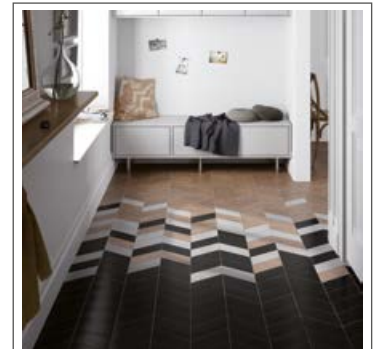

CHEVRON
pg. 228

NEW