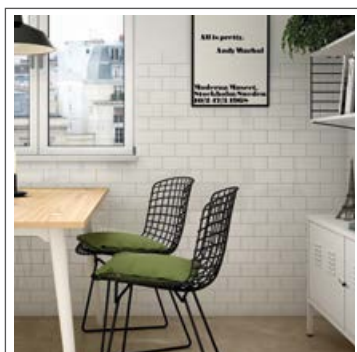

EVOLUTION
pg. 70