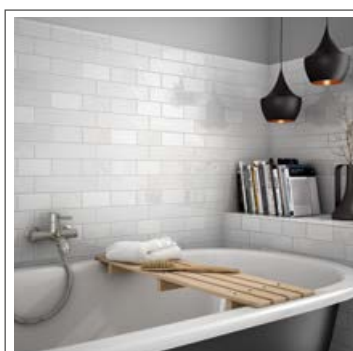

COTTAGE
pg. 40