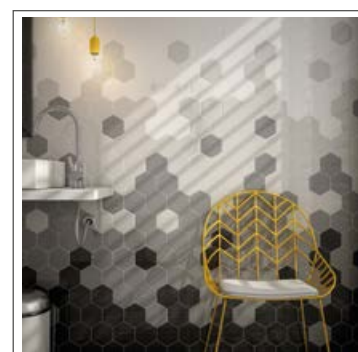

SCALE
pg. 146

NEW