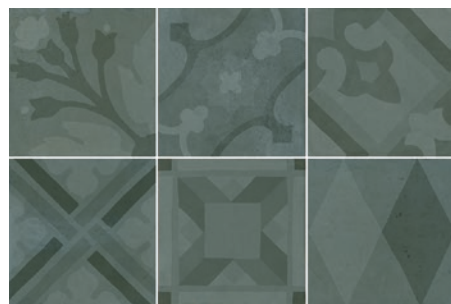

Encants Rose
26459 EQ-5

Encants Alabaster
26461 EQ-5

Encants Ochre
26456 EQ-5

Antiqua Encants Blue 20 x 20 cm / 8" x 8" Matelier Alpine White 7,5 x 15 cm / 3" x 6"

Encants Aqua
26458 EQ-5

Encants Green
26457 EQ-5