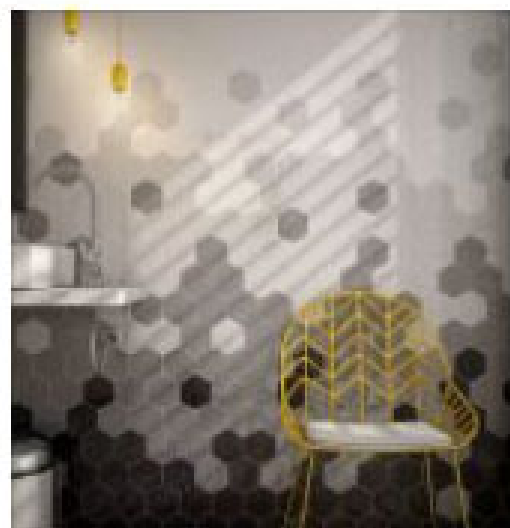

По всем вопросам по покупке плитки Equipe звоните по номеру

+7 (903) 722-89-92

Наш электронный адрес: *mail@erqe.ru*