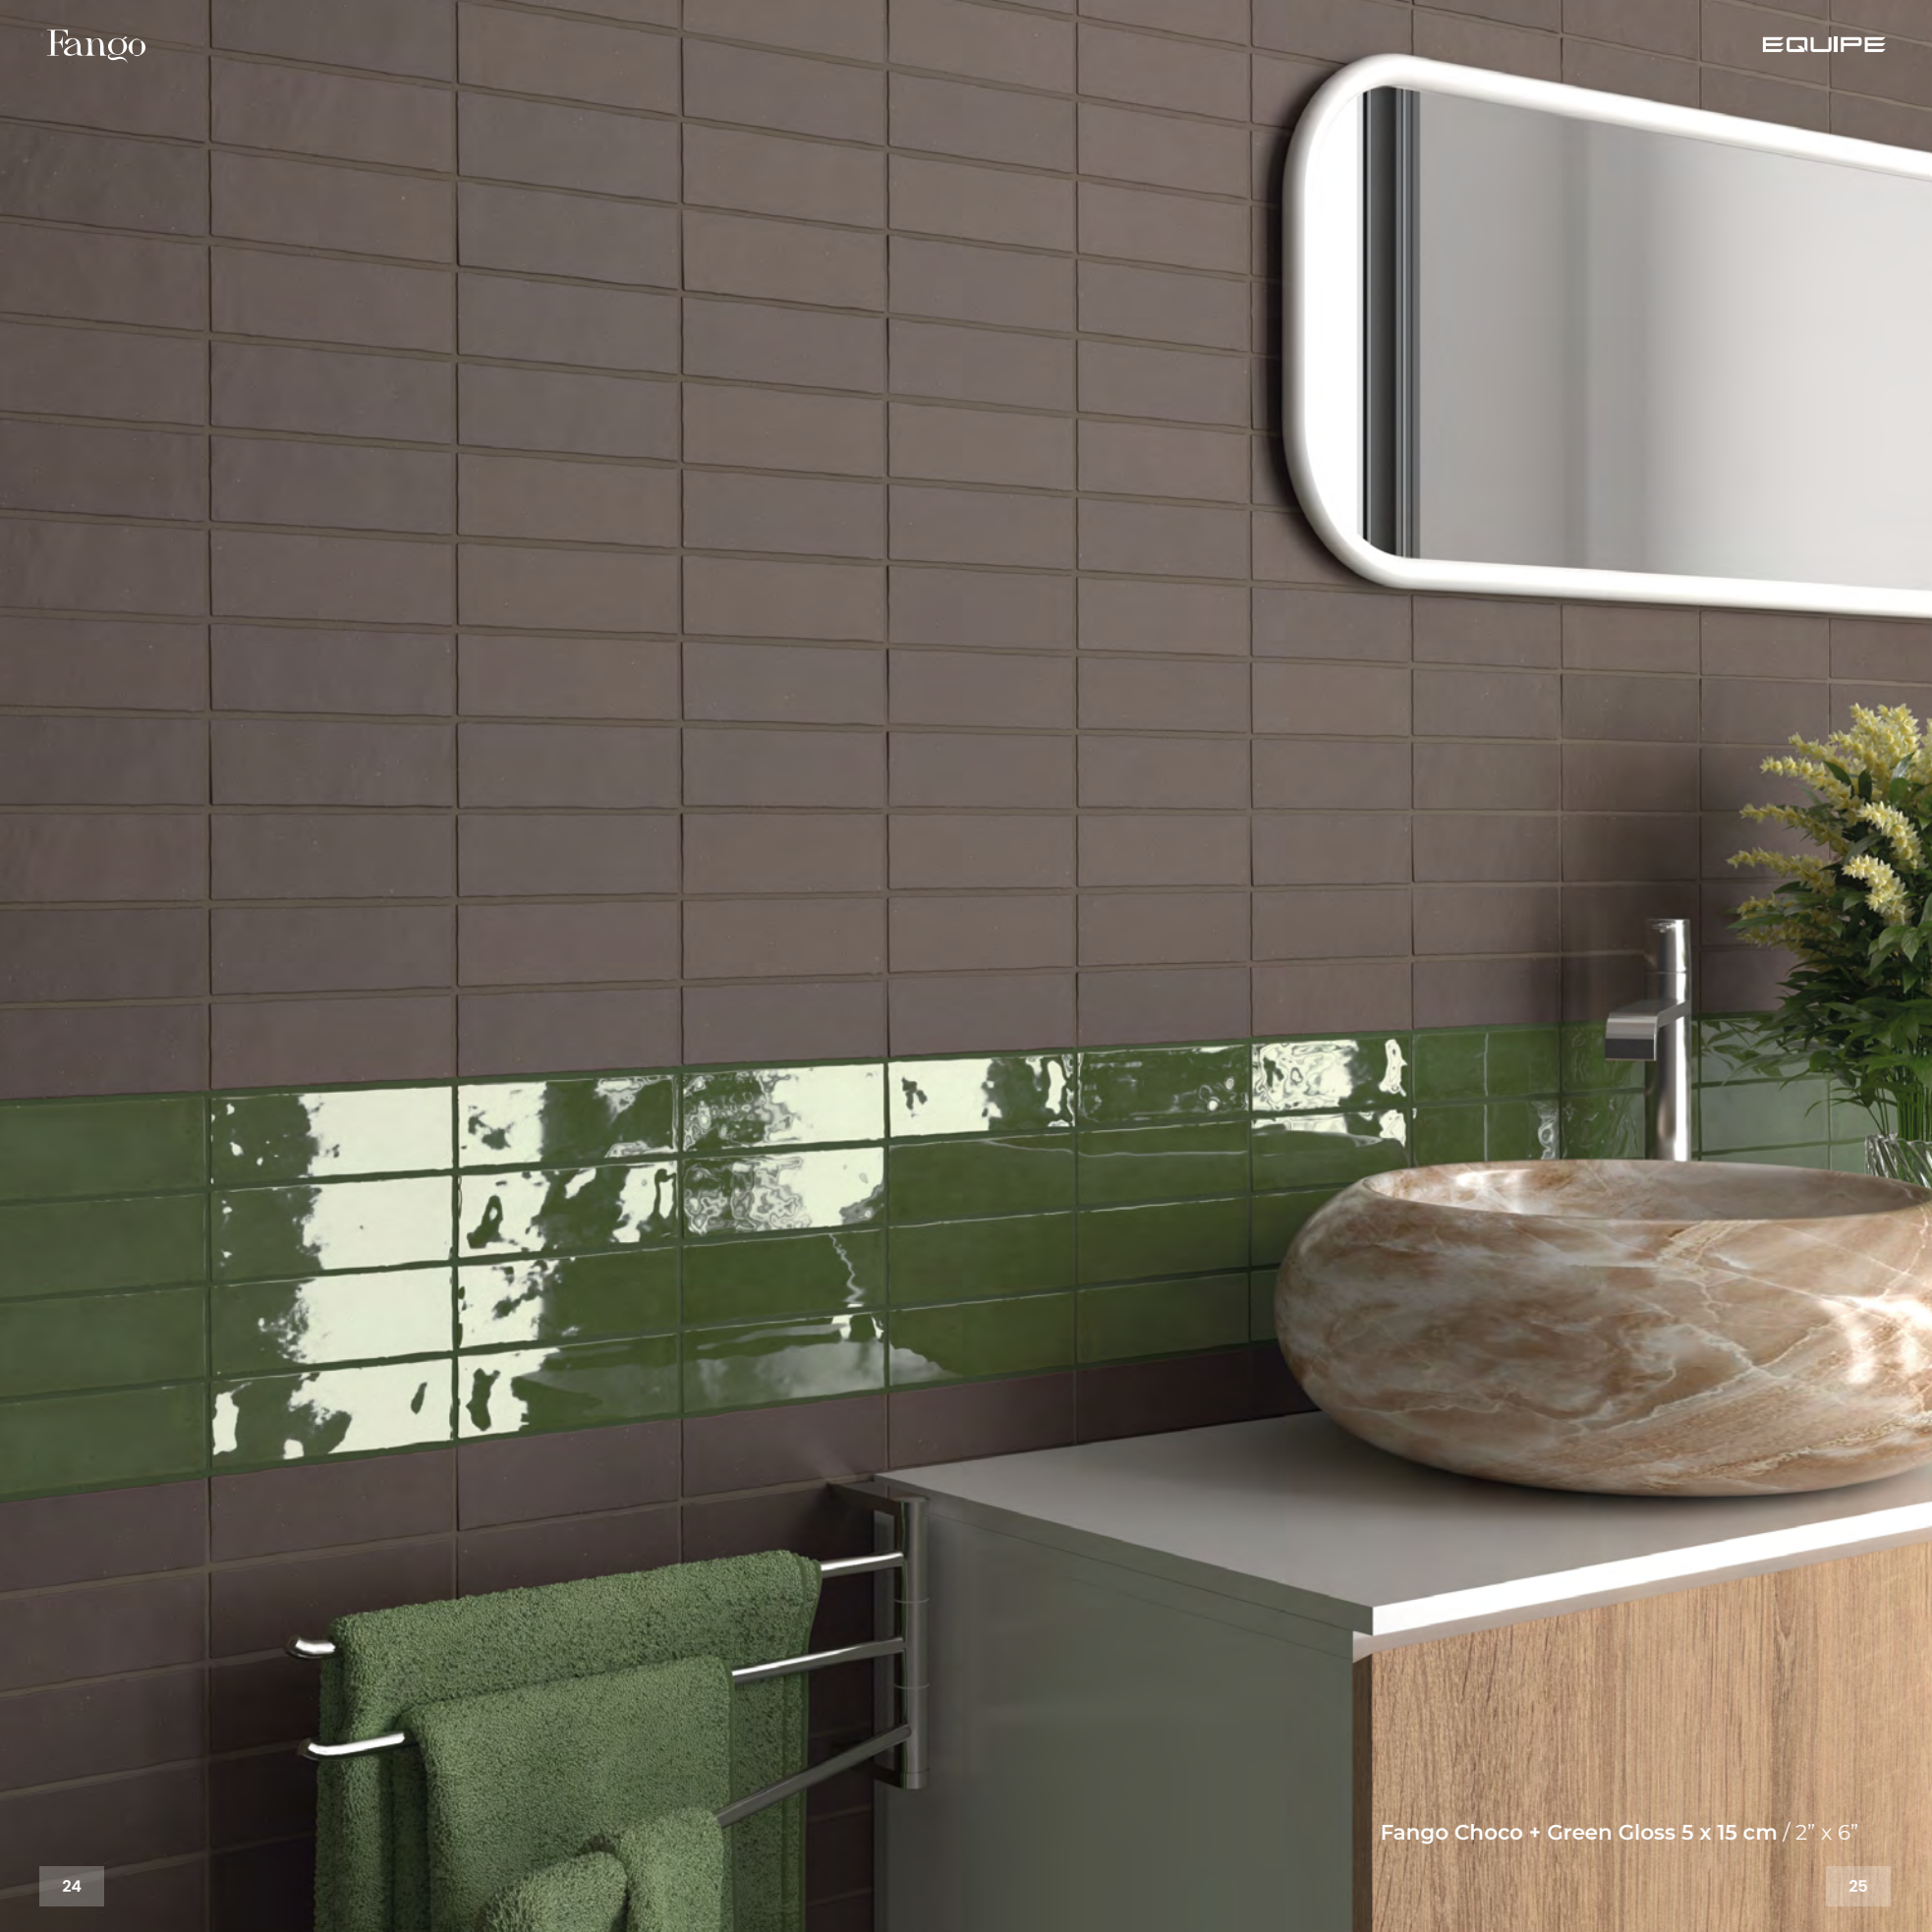

Fango Cotto + Green Gloss 5 x 15 cm / 2" x 6"

Fango Cenere + Blanc Gloss 5 x 15 cm / 2" x 6"

Fango Natural + Green Gloss 5 x 15 cm / 2" x 6"

Fango Cenere + Blanc Gloss 5 x 15 cm / 2" x 6"

Fango Cotto + Aquamarine Gloss 5 x 15 cm / 2" x 6"
Jolly Cotto + Jolly Aquamarine Gloss 1,2 x 20 cm / 1" x 8"

Fango Choco + Blanc Gloss 5 x 15 cm / 2" x 6"

ROSE OLIVIER
HYPO-ALLERGENE
WASCHGEL
100 ml
1.997 ml
Bathide

neraki
100 ml
1.997 ml
100 ml
1.997 ml
100 ml
1.997 ml

Fango Aquamarine Gloss 5 x 15 cm / 2" x 6"
Jolly Aquamarine Gloss 1,2 x 20 cm / 1" x 8"

Fango Cotto + Blanc Gloss 5 x 15 cm / 2" x 6"

Fango Choco + Green Gloss 5 x 15 cm / 2" x 6"

Fango Natural + Aquamarine Gloss 5 x 15 cm / 2" x 6"

Fango Cenerè + Cobalt Gloss 5 x 15 cm / 2" x 6"
Jolly Cenerè 1,2 x 20 cm / 1" x 8"