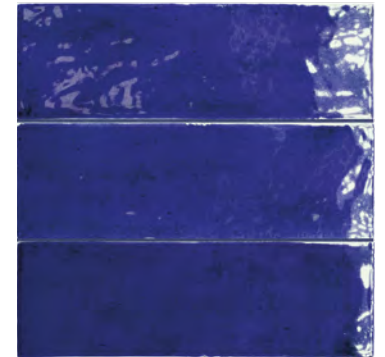

5 x 15 cm | 2" x 6"

NATURAL
30674 EQ-10D

CENERE
30865 EQ-10D

COTTO
30672 EQ-10D

CHOCO
30673 EQ-10D

Revestimiento / Wall tile / Wandfliesen / Faïences

5 x 15 cm | 2" x 6"

BLANC GLOSS
30684 EQ-10D

GREEN GLOSS
30675 EQ-10D

AQUAMARINE GLOSS
30682 EQ-10D

COBALT GLOSS
30681 EQ-10D

Piezas especiales / Special tile pieces / Formteile / Pièces spéciales

	perfil profile	natural	cotto	cenere	choco
 jolly matt 1,2 x 20 cm / 1" x 8" EQ-24		30837	30836	30866	30838

La línea roja indica la superficie esmaltada.
The glazed surface is indicated by a red line.

Die rote Linie zeigt die glasierte Fläche an.
La ligne rouge indique la surface émaillée.

Piezas especiales / Special tile pieces / Formteile / Pièces spéciales

	perfil profile	blanc gloss	green gloss	aquamarine gloss	cobalt gloss
 jolly gloss 1,2 x 20 cm / 1" x 8" EQ-24		22062	30839	30841	30840

La línea roja indica la superficie esmaltada.
The glazed surface is indicated by a red line.