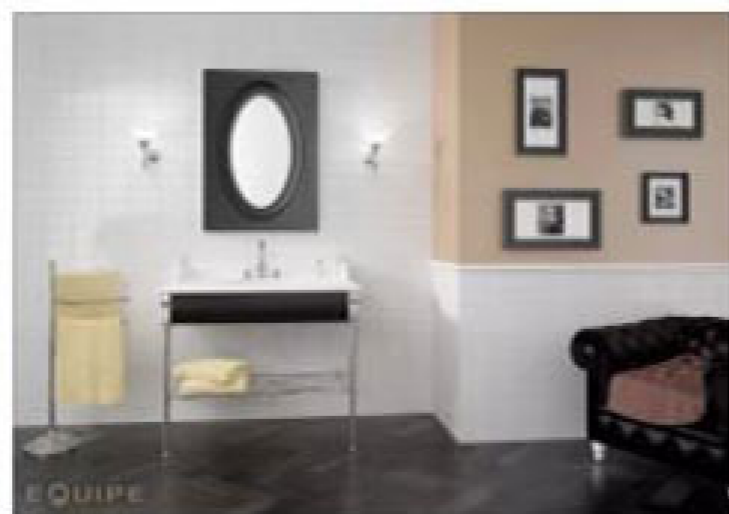

По всем вопросам по покупке плитки Equipe звоните по номеру

+7 (903) 722-89-92

Наш электронный адрес: mail@erqe.ru

Equipe - испанская фабрика по производству напольной и настенной плитки элитного класса. Ассортимент компании насчитывает несколько десятков коллекций различного назначения. Отличительной особенностью серий является их стиль и форма. Фабрика Эквип выпускает плитку нестандартной формы. Настенная ромбовидная плитка <https://erqe.ru/rhombus-wall.html> Equipe Rhombus Wall станет прекрасным материалом для оформления кухни в стиле пэчворк. Плитка имеет различную текстуру и легко моется от загрязнений.

EQUIPE

CERAMICAS

rhombus wall

Rhombus Cream 15,2 x 26,3 cm / 6½" x 11"

Pasta blanca · Revestimiento

White body · Wall tiles / Weißscherben · Wandfliesen / Pâte blanche · Faïences

Formatos

Sizes / Formate / Formats