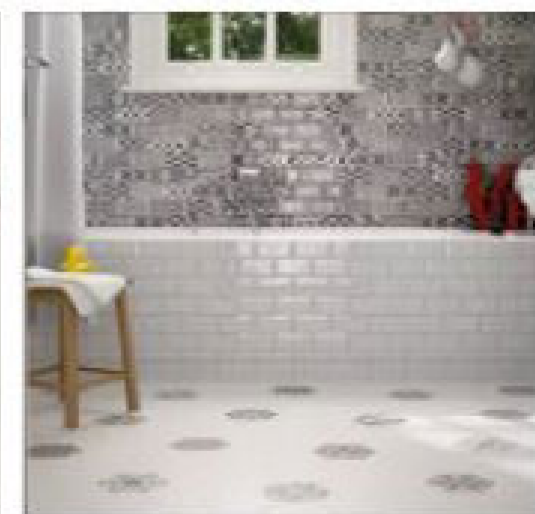

EQUIPE

CERAMICAS

rhombus wall

Rhombus Cream 15,2 x 26,3 cm / 6½" x 11"

Pasta blanca · Revestimiento

White body · Wall tiles / Weißscherben · Wandfliesen / Pâte blanche · Faïences

Formatos

Sizes / Formate / Formats