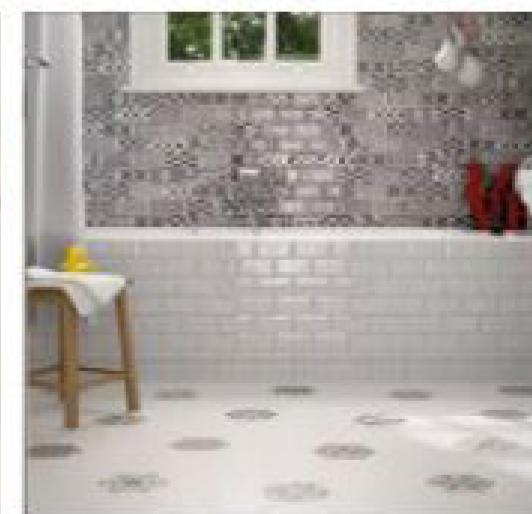

EQUIPE
CERAMICAS

VESTIGE

PASTA BLANCA+SATINADO

WHITE BODY+SATIN

13,2x13,2 cm / 5" x 5" + 6,5x20 cm / 2½" x 8"

GAMA DE COLORES / RANGE OF COLOURS

OLD
WHITE

GESSO