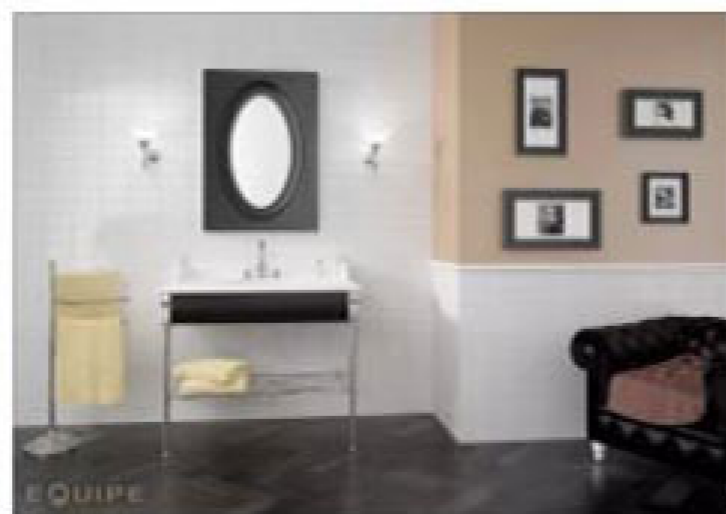

EQUIPE
CERAMICAS

VESTIGE

PASTA BLANCA+SATINADO

WHITE BODY+SATIN

13,2x13,2 cm / 5" x 5" + 6,5x20 cm / 2½" x 8"

GAMA DE COLORES / RANGE OF COLOURS

OLD
WHITE

GESSO