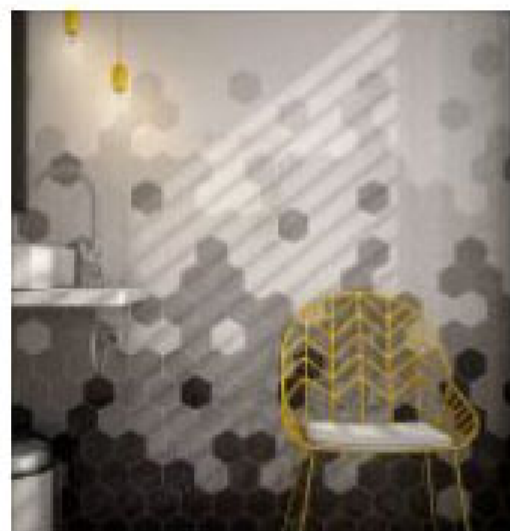

EQUIPE
CERAMICAS

VESTIGE

PASTA BLANCA+SATINADO

WHITE BODY+SATIN

13,2x13,2 cm / 5" x 5" + 6,5x20 cm / 2½" x 8"

GAMA DE COLORES / RANGE OF COLOURS

OLD
WHITE

GESSO