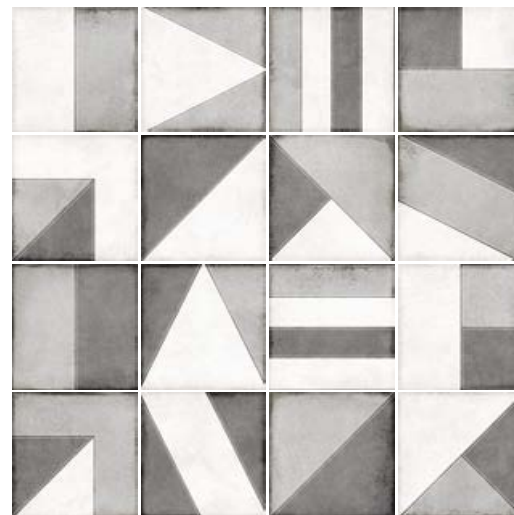

(*) Variedad gráfica.
Shade variation.

13,2x13,2
5" x 5"

6,5x20
2 1/2" x 8"

13,2x13,2 cm / 5" x 5"

GESO
24097 EQ-3

OLD WHITE
24096 EQ-3

LIGHT UMBER
24098 EQ-3

COOL GREY
24099 EQ-3

HAT BLACK
24100 EQ-3

6,5x20 cm / 2 1/2" x 8"

GESO
24102 EQ-3

OLD WHITE
24101 EQ-3

LIGHT UMBER
24103 EQ-3

COOL GREY
24104 EQ-3

HAT BLACK
24105 EQ-3

DECORADOS* / DECORS*

TANGRAM LIGHT UMBER
24143 EQ-10D

TANGRAM COOL GREY
24142 EQ-10D

FORMATO SIZE	Kg/pza kg/pieces	caja / box			palet / pallet			
		piezas pieces	Kg	m ² sqm	piezas pieces	kg/palet kg/pallet	m ² sqm	cajas boxes
6,5 x 20 cm. 2 1/2" x 8"	0,200	76	15,27	1,00	4.560	936	60	60
13,2 x 13,2 cm. 5" x 5"	0,270	57	15,62	1,00	3.420	957	60	60