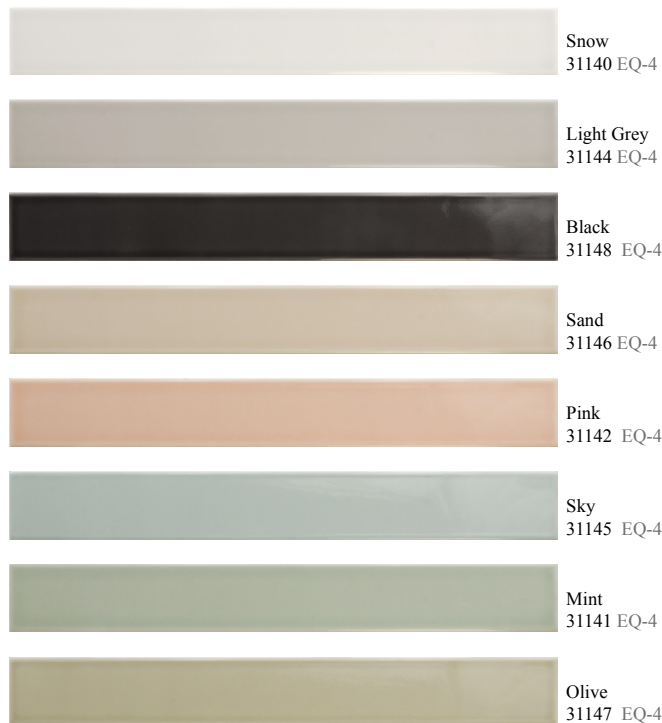

VITRAL

Pasta blanca · Revestimiento / White body · Wall tiles
Weißscherben · Wandfliesen / Pâte blanche · Faïences

>10%III

>600 N

3

5

WATER PROOF

≥ 2 mm

5 x 40 cm / 2" X 16"