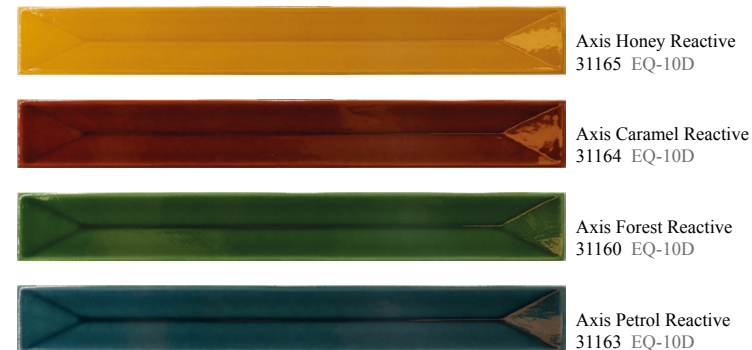

reactive ▼

Achtung! Die Farben Honey, Caramel, Forest und Petrol werden mit Spezialglasuren hergestellt, die zu einem natürlichen Krakelier-Effekt neigen und nur geringe Beständigkeit gegen Säuren, Basen und aggressive Reinigungsmittel aufweisen.
Keine aggressiven Reinigungsmittel (wie Bleichmittel oder Ammoniak) verwenden. Es wird empfohlen, vor dem Verfugen eine Versiegelung aufzutragen. Werte zur Kratzbeständigkeit (MOHS): nicht anwendbar.

Attention! Les couleurs Honey, Caramel, Forest et Petrol sont fabriquées en utilisant des émaux spéciaux tendant à avoir un effet craquelé naturel et une faible résistance aux acides, bases et produits nettoyants agressifs.
Ne pas utiliser de produits nettoyants agressifs (tels que l'eau de javel ou l'ammoniac). Il est recommandé d'appliquer du mastiac avant de jointoyer. Valeur de résistance aux rayures (MOHS): non applicable.

Piezas especiales / Special tile pieces / Formteile / Pièces spéciales

perfil profile	snow	light grey	black	sand	pink	sky	mint	olive	honey	caramel	forest	petrol	
	 jolly EQ-24 1,2 x 20 cm / 0,5" x 8"	22062	31234	31237	31236	31232	31235	31233	31448	31241	31239	31240	31238