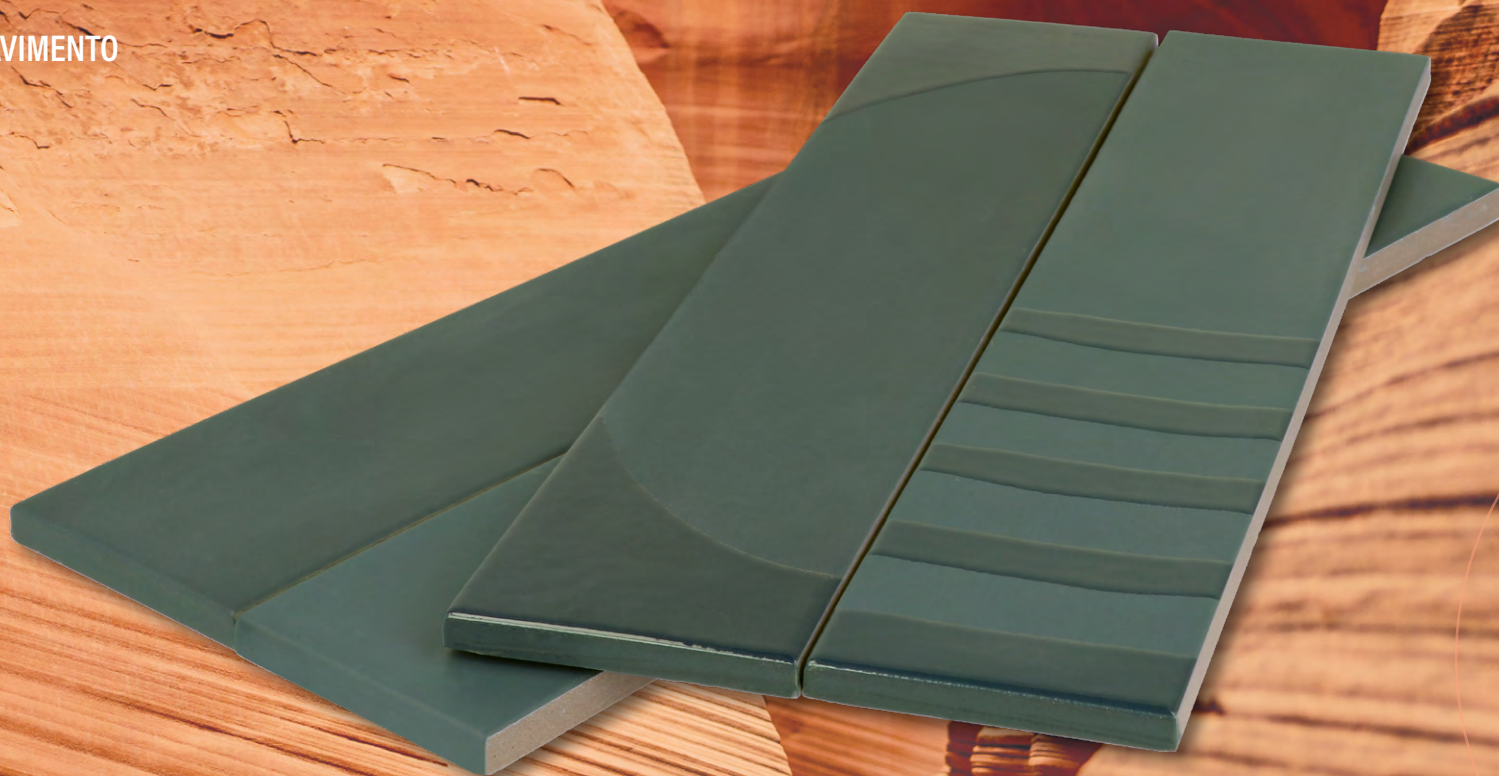

WADI

EQUIPE

PORCELÁNICO
PORCELAIN TILE

REVESTIMIENTO Y PAVIMENTO
WALL AND FLOOR TILE

ACABADO MATE
MATT FINISH

6 x 30 cm
2½" x 12"

10 COLORES
10 COLOURS