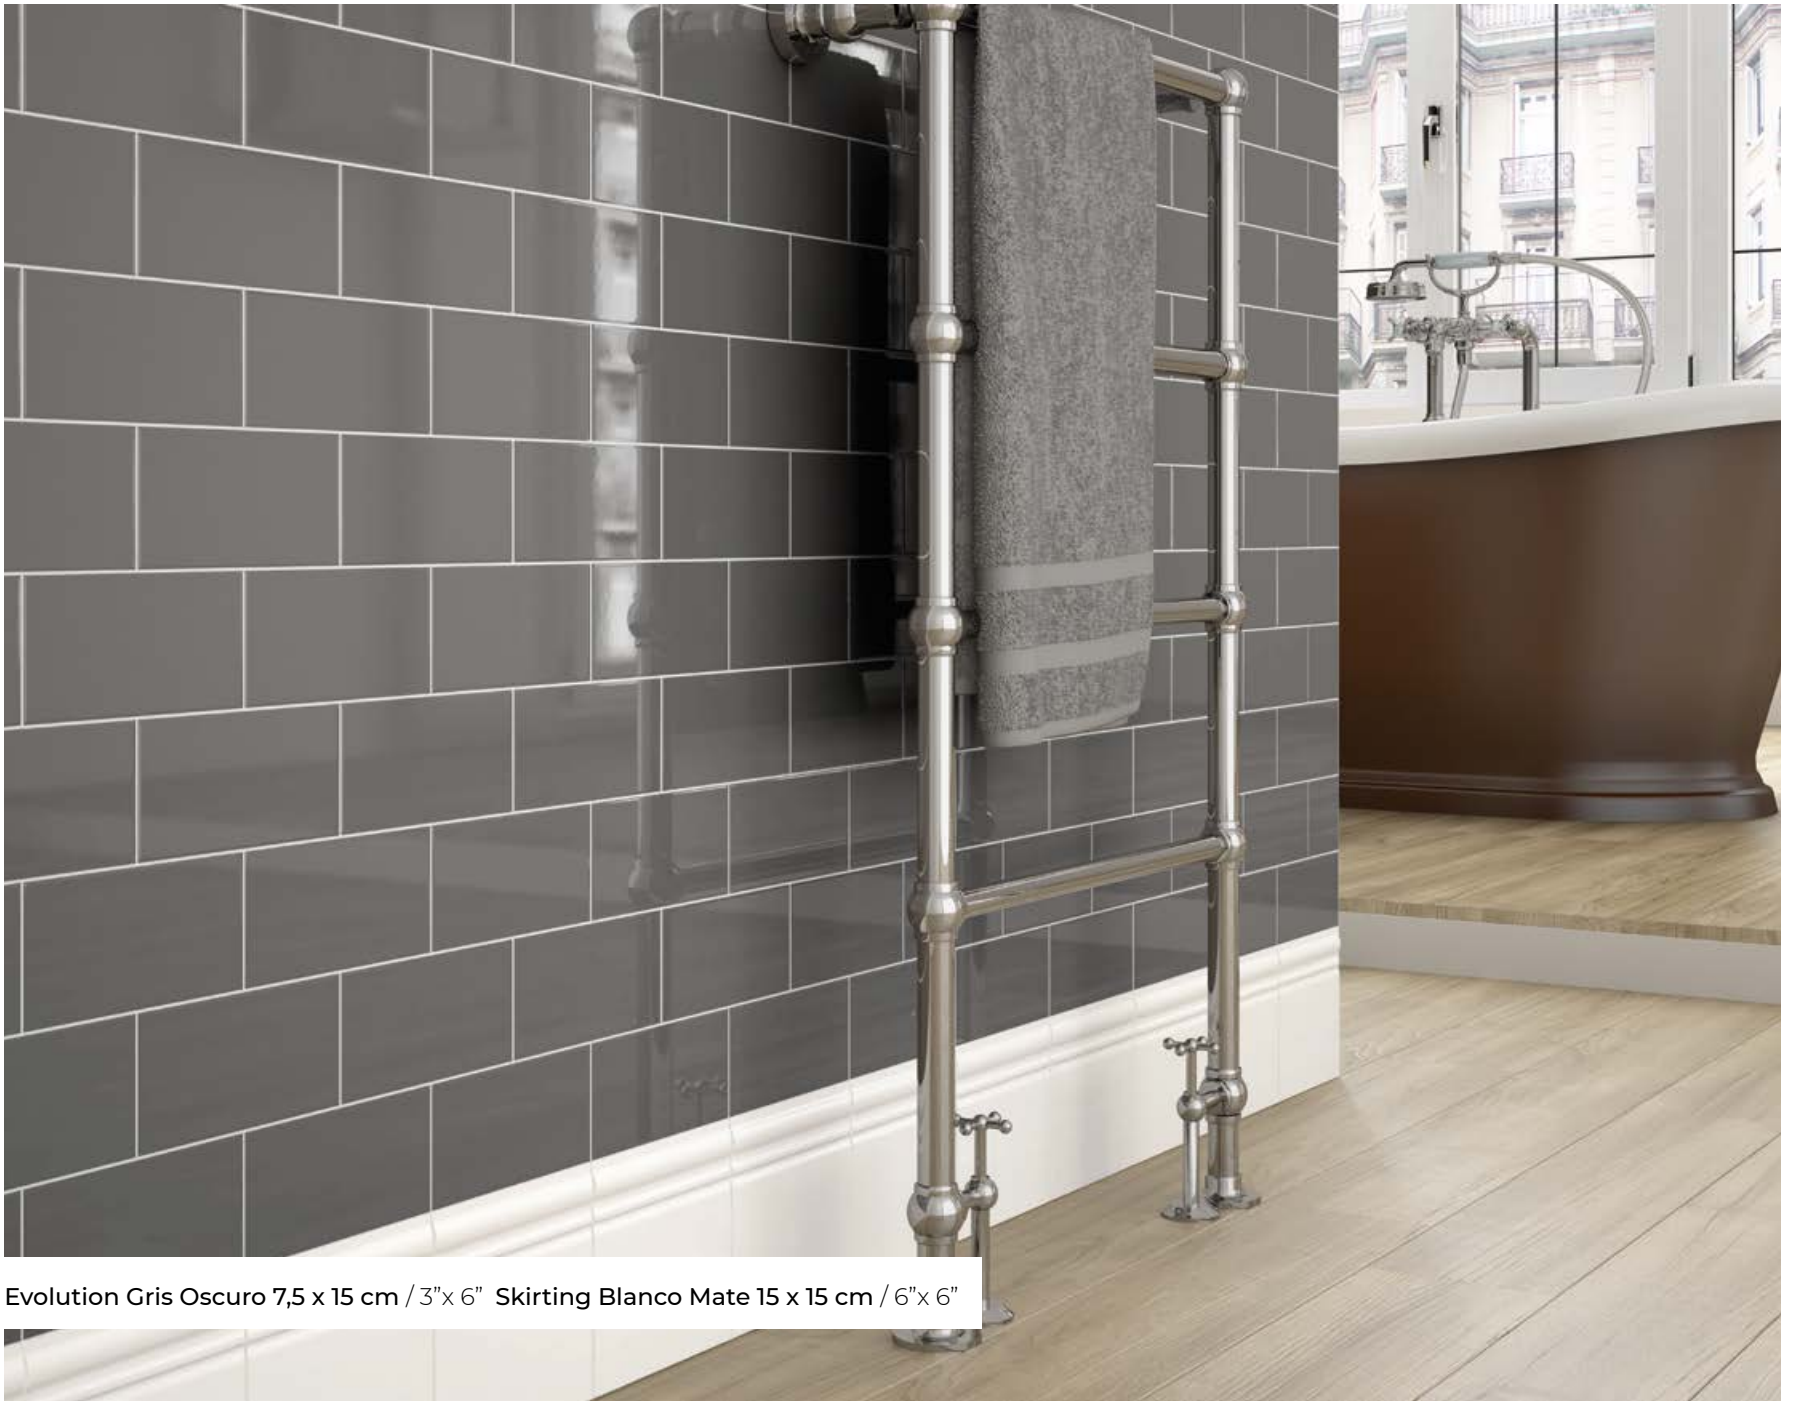

Evolution Inmetro Cream 7,5 x 15 cm / 3" x 6"

Evolution Gris Oscuro 7,5 x 15 cm / 3"x 6" Skirting Blanco Mate 15 x 15 cm / 6"x 6"

Evolution Sky Blue 7,5 x 15 cm / 3" x 6"

Evolution Negro 7,5 x 15 cm / 3" x 6"