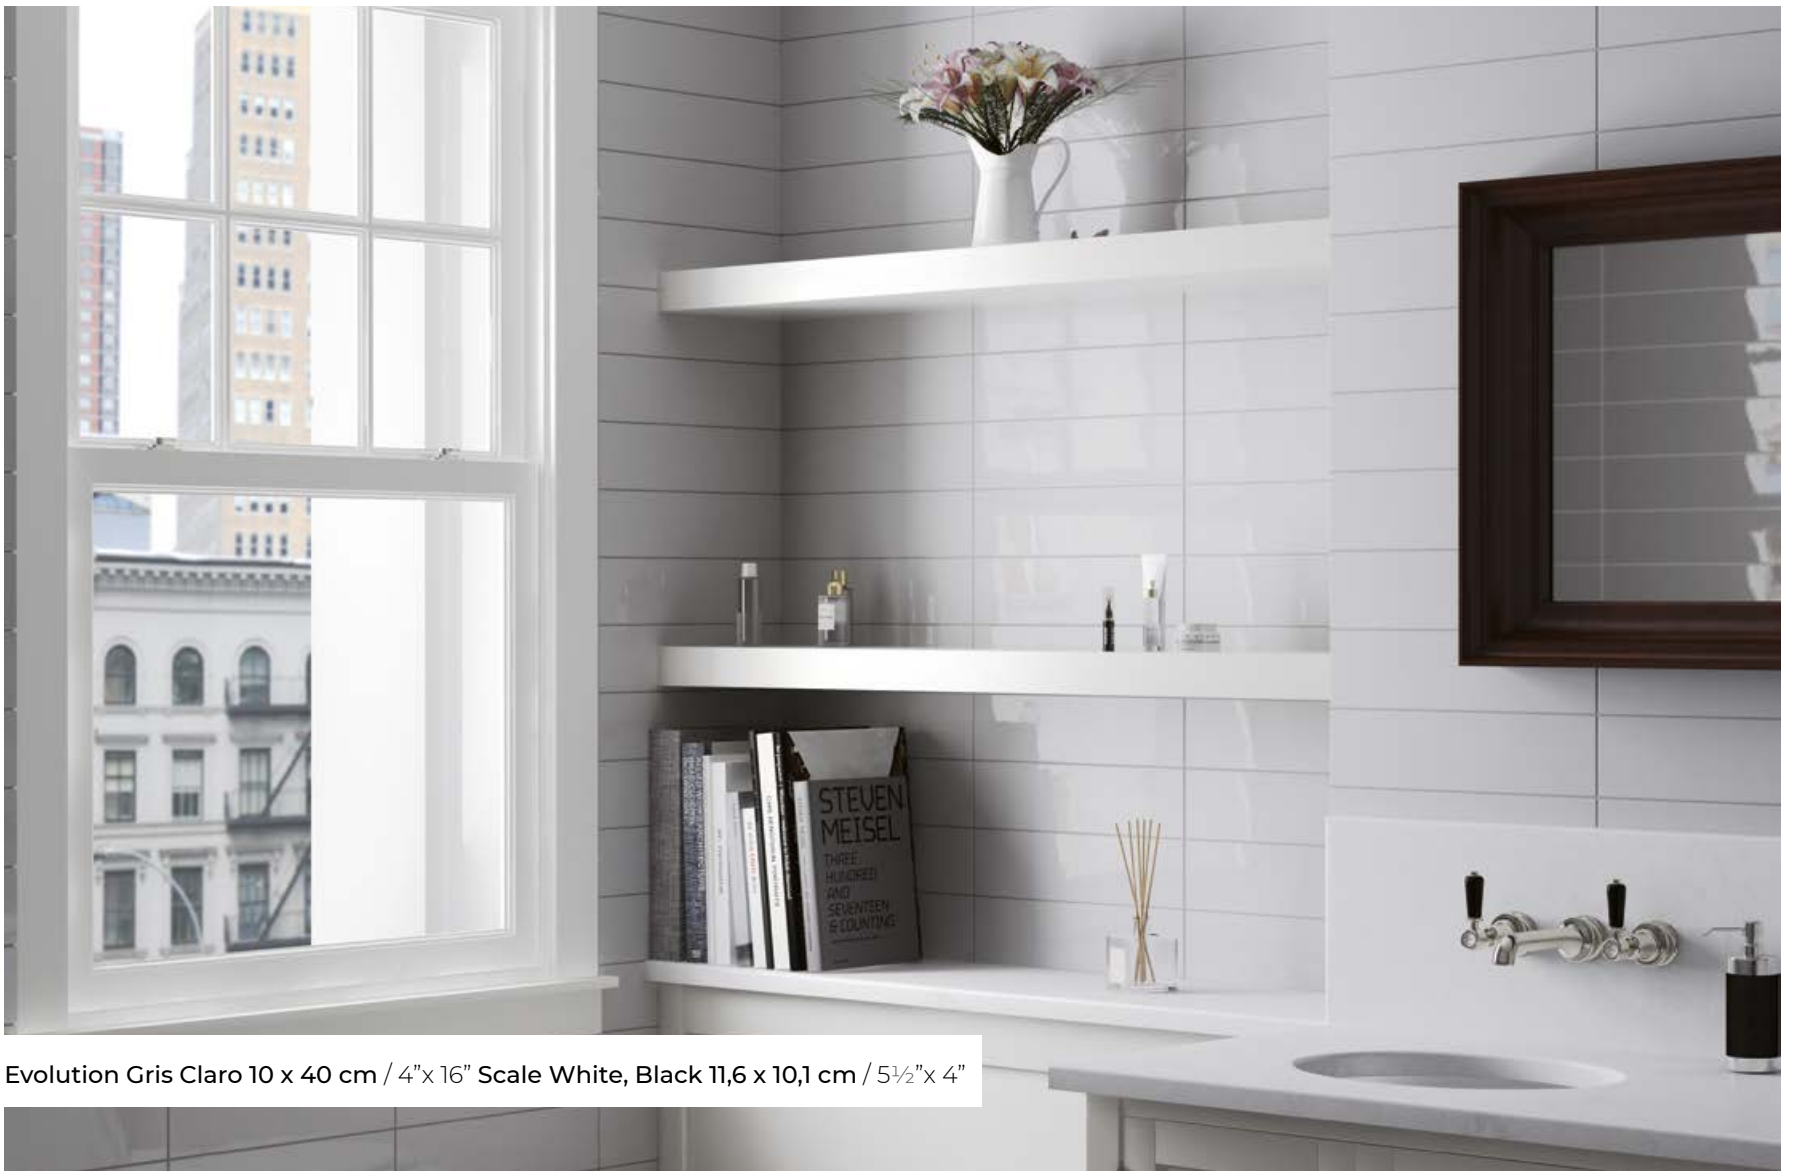

inspiration
gallery

Evolution Gris Claro 10 x 40 cm / 4"x 16" Scale White, Black 11,6 x 10,1 cm / 5½"x 4"