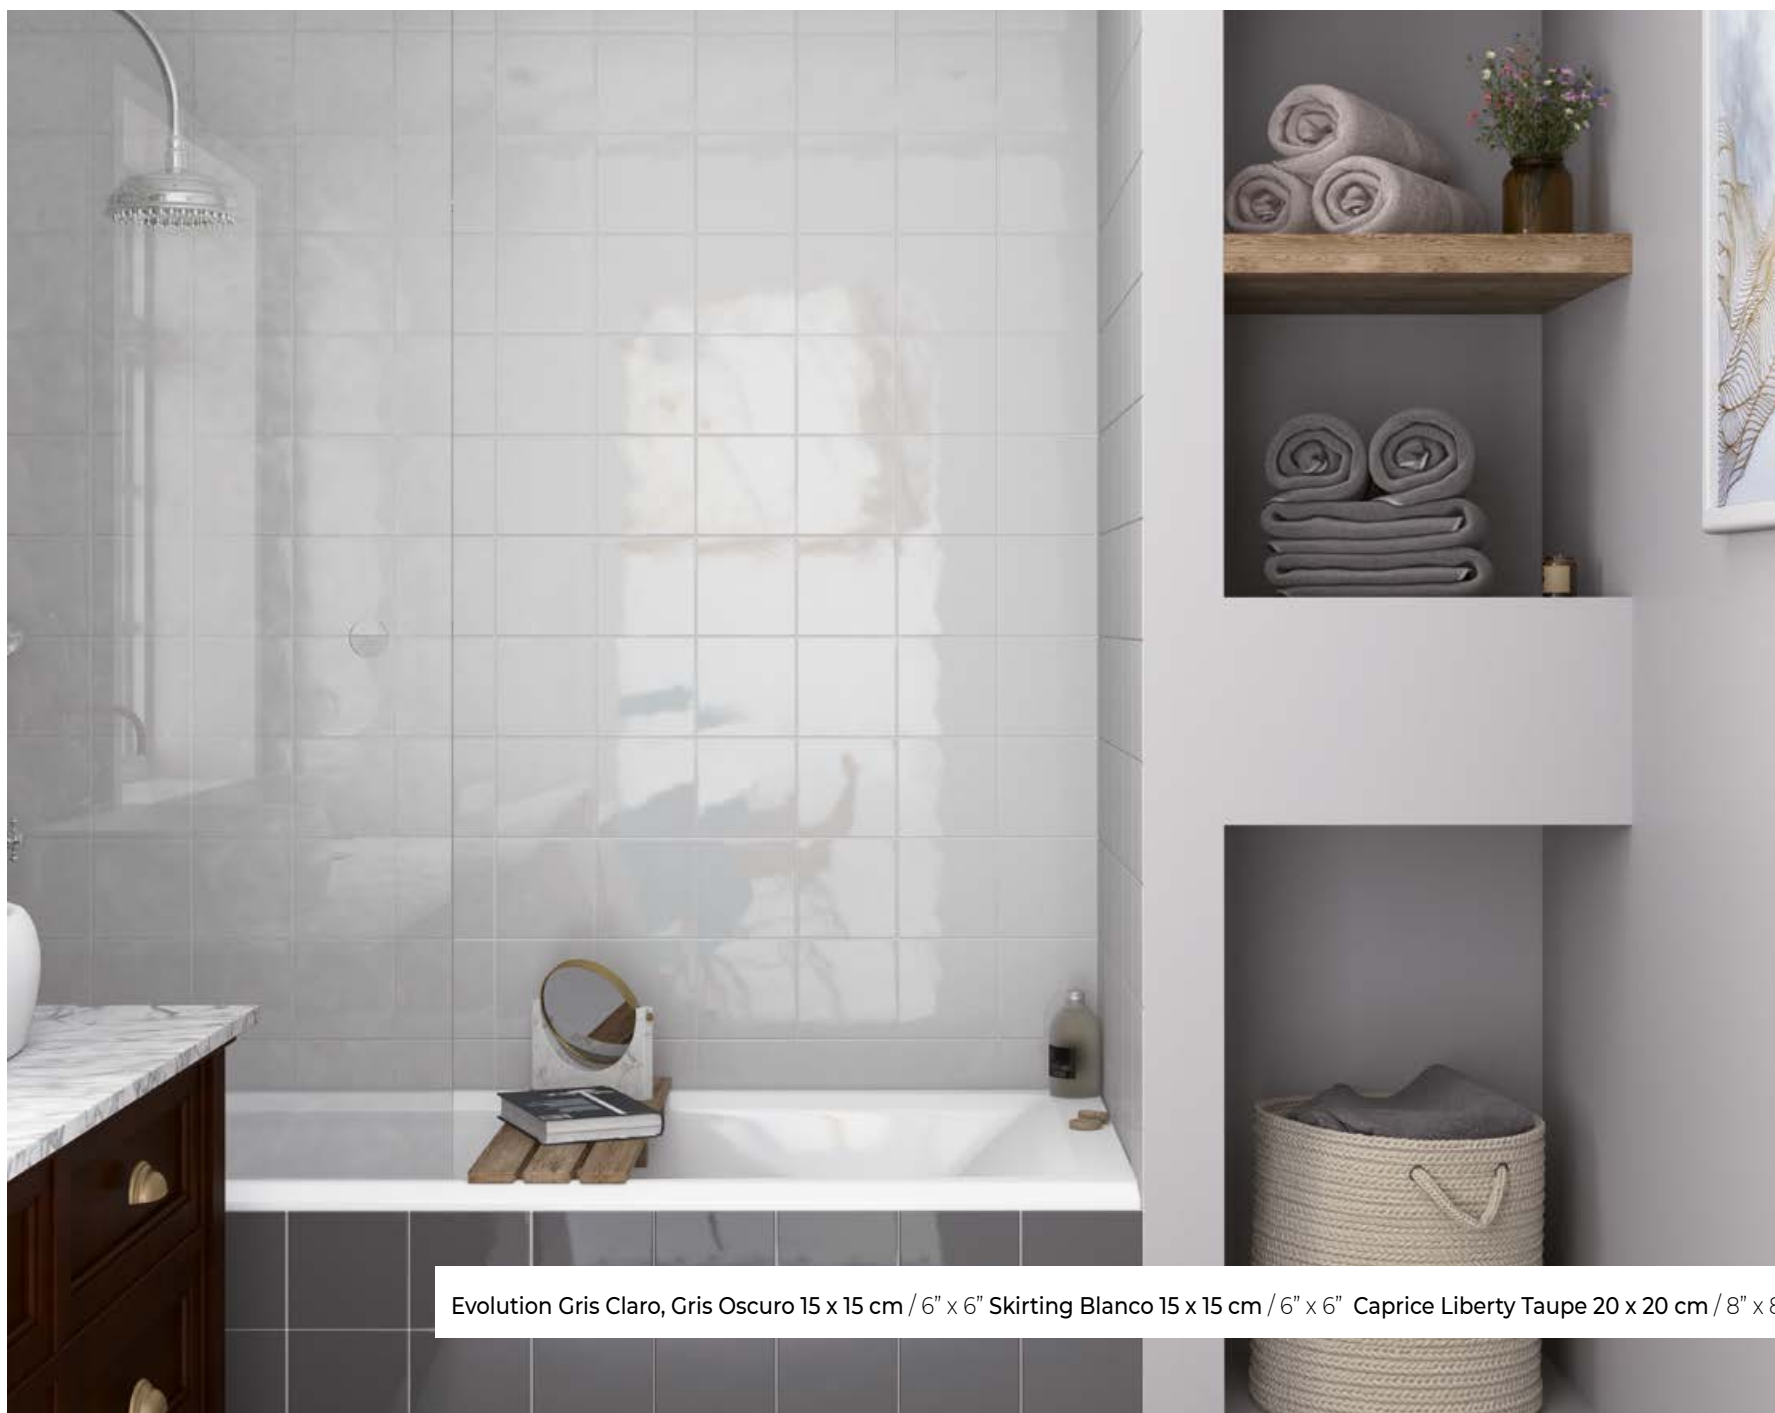

Evolution Inmetro Cream 7,5 x 15 cm / 3" x 6"

Evolution Gris Oscuro 7,5 x 15 cm / 3"x 6" Skirting Blanco Mate 15 x 15 cm / 6"x 6"

Evolution Sky Blue 7,5 x 15 cm / 3" x 6"

Evolution Negro 7,5 x 15 cm / 3" x 6"

Evolution Gris Claro, Gris Oscuro 15 x 15 cm / 6" x 6" Skirting Blanco 15 x 15 cm / 6" x 6" Caprice Liberty Taupe 20 x 20 cm / 8" x 8"

Evolution Blanco Brillo 7,5 x 15 cm / 3" x 6"

Evolution Blanco Mate 5 x 20 cm / 2" x 8"