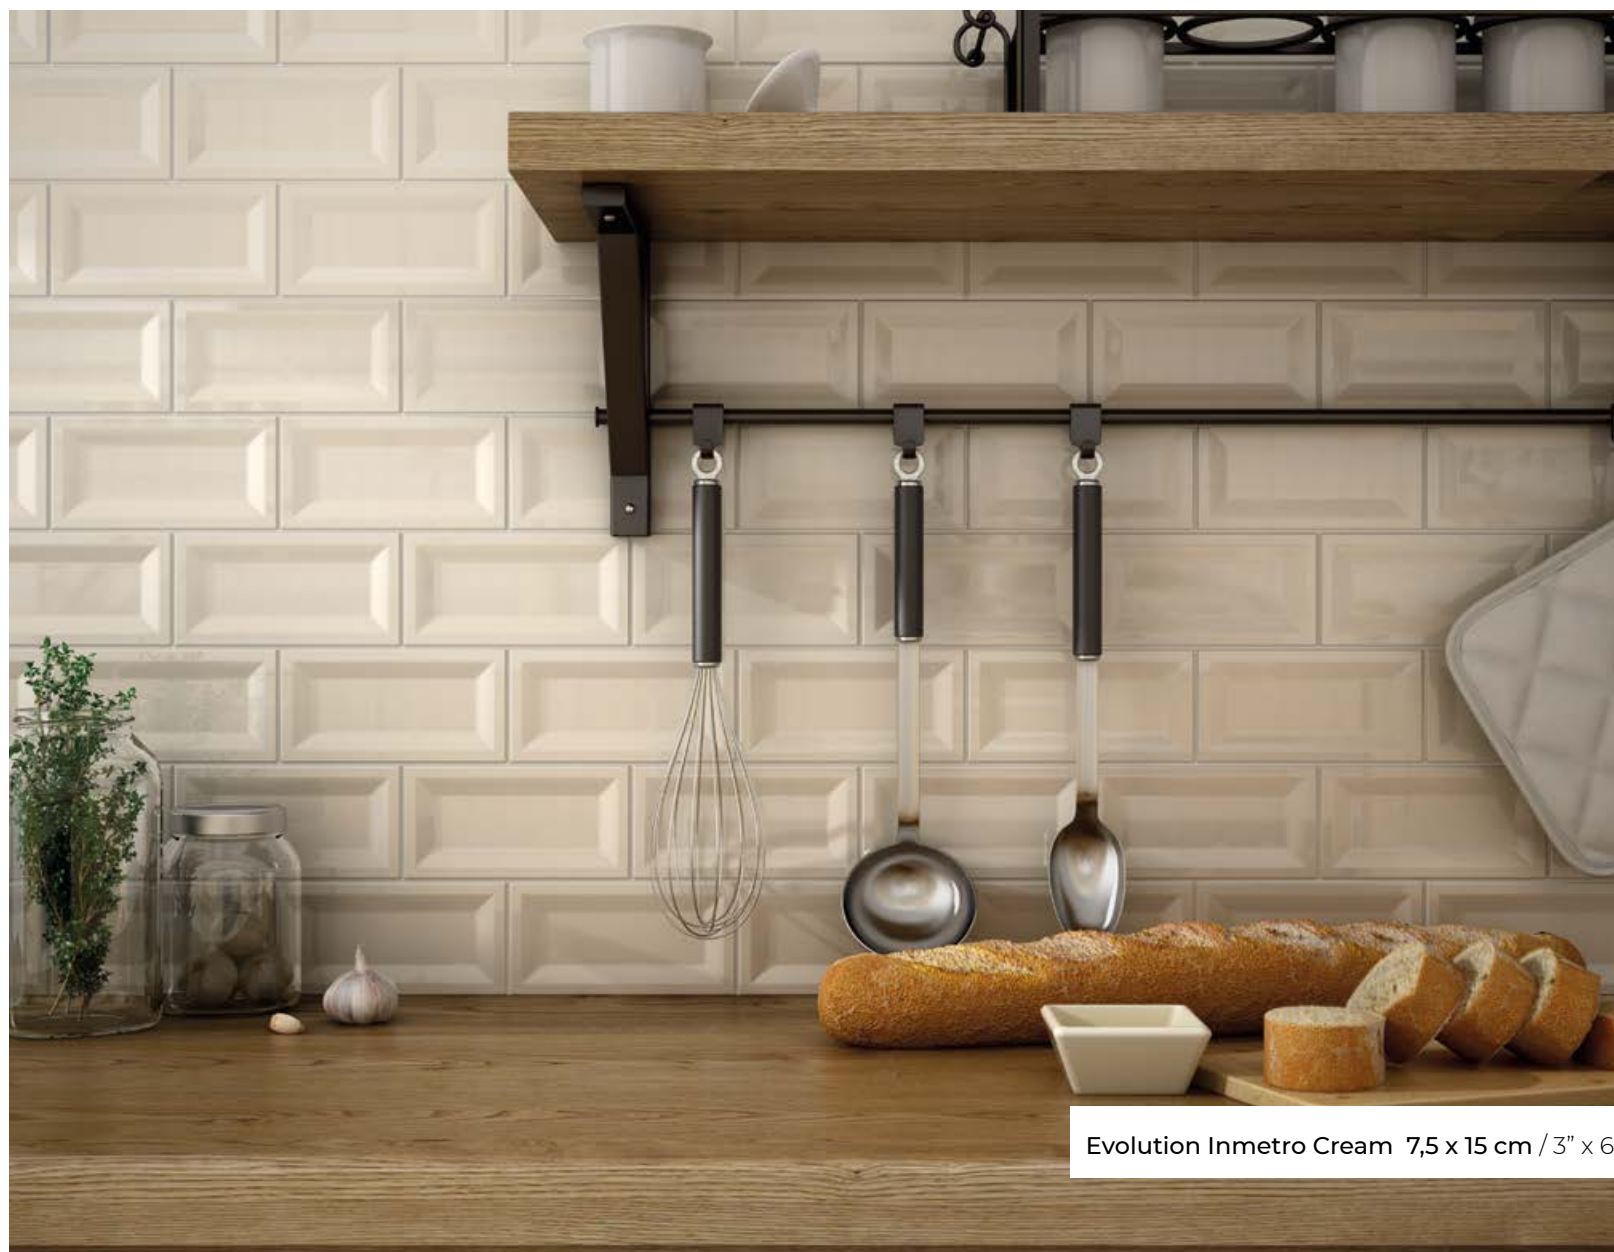

Evolution Greige 7,5 x 15 cm / 3" x 6"

Evolution Victorian Green 7,5 x 15 cm / 3" x 6", 15 x 15 cm / 6" x 6" London Victorian Green 5 x 15 cm / 2" x 6"
Torello Victorian Green 2 x 15 cm / 1" x 6" Octagon Blanco Mate 20 x 20 cm / 8" x 8" Taco Negro 4,6 x 4,6 cm / 2" x 2"